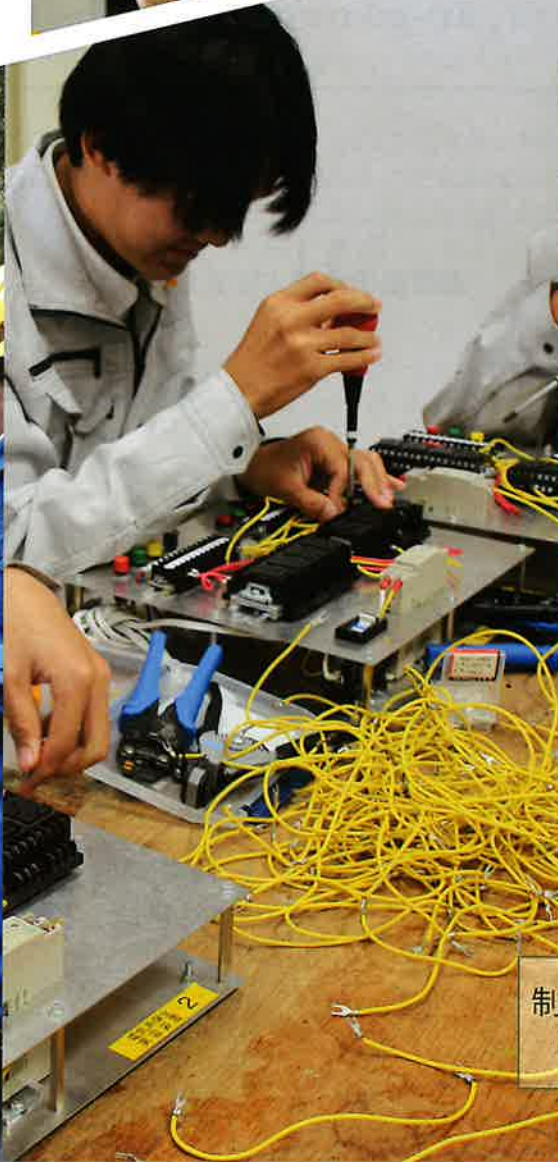

OPEN SCHOOL 武生商工高校 工業キャンパス

7/20
SAT

自分の未来を創る

都市・建築科

電気情報科

機械創造科

制作者：情報ビジネス科3年
南このみ（河野中出身）

令和6年度 武生商工高等学校工業キャンパス オープンスクール（体験）のご案内

各学科の体験内容

学 科	グループ	体 験 内 容 （定員は最大数を目途）
機械創造科	A	A1：機械を使ってものづくり（定員 20 名） 金属を削って文鎮をつくり、溶接も体験します。
		A2：楽しい制御と蒸気（定員 20 名） 自動運転の仕組みを学び、蒸気船をつくります。
		A3：化学の不思議（定員 20 名） 飲料水の性質を調べ、染色も体験します。
電気情報科	B	B1：家庭の電気配線（定員 8 名） おうちの電気配線に挑戦します。これができると君も立派な電気工事士です。
		B2：楽しくできる光と音の電気工作（定員 16 名） 光と音を電気で作ります。
		B3：3D-CADでものづくり（定員 16 名） パソコンでオリジナルキーホルダーを設計し、製作します。
		B4：スクラッチとともだっち（定員 20 名） スクラッチを使って microbit を動かします。
都市・建築科	C	C1：わくわくドローン測量（都市工学コース）（定員 40 名） 最先端の測量器械であるドローンの操作を体験します。
		C2：3D-CADで住宅設計（建築コース）（定員 40 名） アプリ「せっけい倶楽部（クラブ）」で住宅の間取りを考えます。