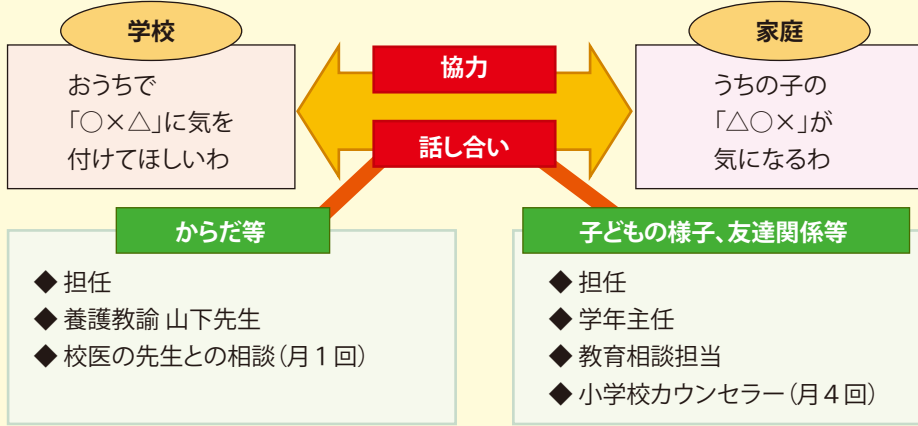

和田小学校では『**ほめて伸ばす**』が基本です。

持ちものや行事などでわからない時

連絡帳や手紙、電話で問い合わせ
(緊急以外の電話はなるべく放課後に)

「子どもの様子」「友達関係」などの心配ごと

学校へ日時を相談し、面談がおすすめ。
「face to face」顔を見て話すことは、意思疎通にはとても大切です。
先生と親が話し合い協力体制を取ったことで、少しずつ子どもが落ち着いてきた、という事案もあります。
先生の多くは、私たちと同じように「子どもの親」です。そして「子どもを見るプロ」です。共に考え悩みを共有することで、解決に向っていく問題も多いと考えます。

スクールゾーンが危ない!!
連日、胸を引き裂かれるような痛ましい事故が相次いでいます。大人の不注意で犠牲になるのは愛すべき子どもたち! 大切な笑顔を守るために、一人一人が啓発しあい、安全と呼べる通学路を確保したいものです。

安全補導部
旗持ちの当番日を忘れない様をお願いします!
当番日がわかる様に黄色いカードを回しております。
 各ご家庭に配布している黄色い旗は、学校を卒業するか、転出されるまでは、大切に保管ください。

教養部
制服や体操服のリサイクルにご協力をお願いします。
制服・体操服を募集しています。
 ・名札は、はずす。
・汚れのひどい物、破れ物は不可。
ご協力いただいた制服・体操服は、秋の運動会バザーや震災支援等に活用する予定です。

厚生部
6月5日(日)は和田区民体育祭です。
当日券もあります♪
 バザー一品引換え時にはエコバックの持参をお願いいたします。
雨天時引換え日時
6月5日 10:00~12:00 和田小体育館
この時間以降は無効となります。

PTA スローガン
飛び交うあいさつ、ふれあう心
日頃よりPTA活動に深いご理解とご協力を頂き感謝申し上げます。
5年程前より、全員参加型のPTAとして活動を進めており、本当に多くの皆様に支えられ活動できていることを、大変嬉しく思います。朝の挨拶運動(安全補導部)、体育大会時のバザー(厚生部)、100tを超える資源回収(施設部)、児童も大人も興味深々の講演会(教養部)、学年別!親子と先生での体験講座(学年部)、心に響く広報誌(広報部)などなど。
夏の親子奉仕活動には、卒業した中学生と一緒に800名が集まって小学校の大掃除をしています。皆様のご協力に感謝するばかりです。本年も1人1人の力が大きな力となり活動が実り多いものとなるよう、子どもたちの成長を少しでも応援できるよう共に頑張っていきたいと思います。よろしくをお願いします。

PTA会長 清川 忠幸

PTA役員 会長 清川 忠幸 副会長 内海 昭三 後藤 正人 岩井 留美子 南出 千恵子 書記 山内 基史 会計 宮崎 由美 監査 敷田 晴美 坂 昭宏	学校職員 校長 小嵐 龍夫 教頭 河合 恭江 庶務 堂下 和彦 三上 忍 会計 中川 和美	各部 部長・副部長 安全補導部 部長 杉本 幸洋 副部長 中川 薫 米村 宜将 学年部 部長 松田 尚美 1年副部長 廣田 充 2年副部長 柿谷 修代 3年副部長 中村 浩美 4年副部長 山城 敬子 5年副部長 竹内 陽美 6年副部長 田中 みどり 教養部 部長 伊藤 弘恵 副部長 堀江 美代子 宇隨 由紀 厚生部 部長 上口 勝美 副部長 大泉 優美子 尾通 弥生 施設部 部長 田畑 賢一 副部長 吉田 篤司 土田 美紀子 広報部 部長 野田 富士子 副部長 福田 誠 岩崎 光恵

子どもたちの学校での様子は、**和田小学校ホームページ**でも、ご覧になれます。