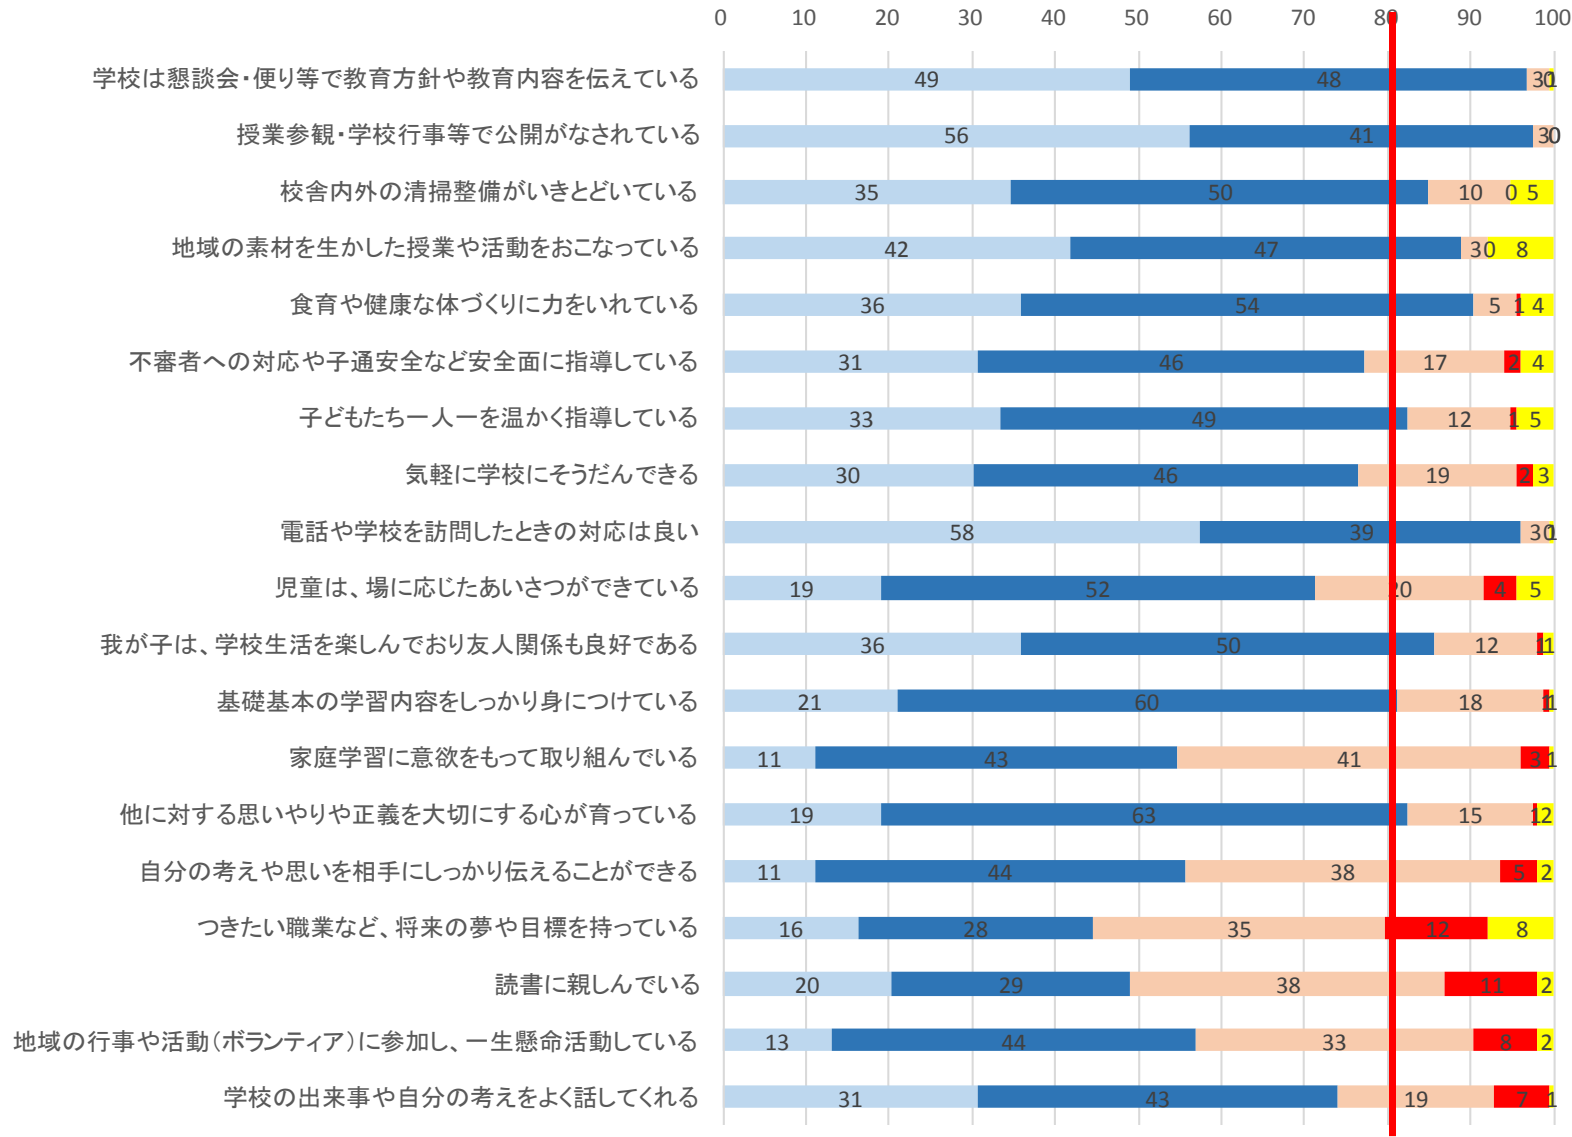

平成30年度

東郷小学校 学校評価の結果

A+Bの結果

H30 3年～6年 児童集計結果

| H30 A+B | 過去4年間平均 |
|---------|---------|
| ▲ 85.0 | 91.3 |
| △ 64.3 | 68.9 |
| 55.7 | 56.3 |
| ▲ 77.1 | 82.5 |
| △ 90.7 | 94.1 |
| △ 89.2 | 92.6 |
| 95.7 | 96.6 |
| △ 83.5 | 85.9 |
| ▲ 46.0 | 61.1 |
| 77.7 | 78.4 |
| ○ 82.1 | 80.1 |
| 95.7 | 95.8 |
| ▲ 75.7 | 86.4 |
| 89.3 | |
| 67.1 | 68.7 |
| ▲ 81.4 | 88.2 |
| 75.0 | 75.3 |
| 87.9 | 87.4 |
| 92.9 | 91.5 |
| △ 85.7 | 88.1 |
| ▲ 84.3 | 90.0 |
| 78.6 | |
| 77.9 | |

◎・・・5ポイント以上増 ○・・・2～5ポイント増
▲・・・5ポイント以上減 △・・・2～5ポイント減

H30 保護者学校評価 結果

■ よくはてはまる ■ ややあてはまる ■ あまりあてはまらない ■ まったくあてはまらない ■ わからない

A+Bの結果

◎・・・5ポイント以上増
○・・・2～5ポイント増
▲・・・5ポイント以上減
△・・・2～5ポイント減

| H30 A+B | 過去4年平均 |
|---------|--------|
| 96.7 | 95.5 |
| 97.4 | 95.6 |
| 85.0 | 84.3 |
| 88.9 | 88.7 |
| ○ 90.2 | 87.4 |
| ▲ 77.1 | 84.2 |
| 82.4 | 81.0 |
| 76.5 | 77.6 |
| 96.1 | 95.1 |
| 71.2 | 72.0 |
| △ 85.6 | 89.6 |
| 81.0 | 79.2 |
| ▲ 54.6 | 60.2 |
| 82.4 | 83.0 |
| △ 55.6 | 59.7 |
| ▲ 44.4 | 58.7 |
| △ 49.0 | 51.9 |
| 56.9 | 57.9 |
| 73.9 | 74.8 |