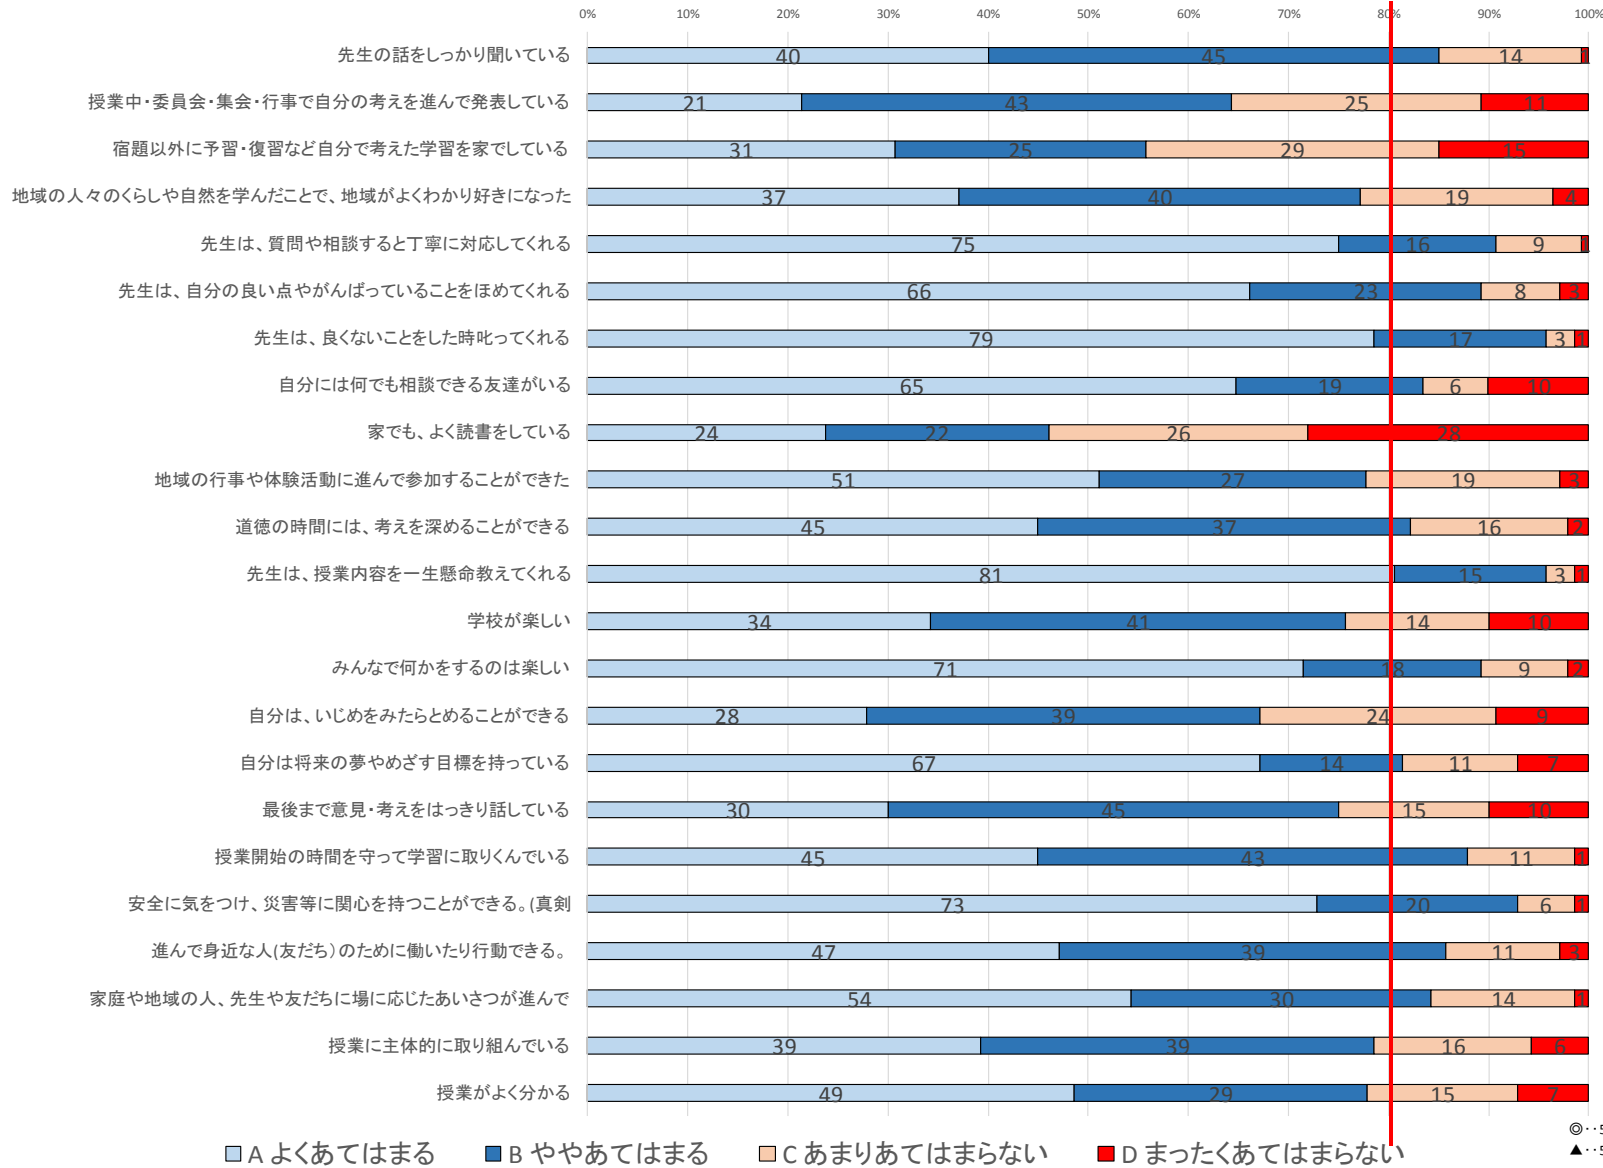

平成30年度

東郷小学校 学校評価の結果

A+Bの結果

H30 3年～6年 児童集計結果

| H30 A+B | 過去4年間平均 |
|---------|---------|
| ▲ 85.0 | 91.3 |
| △ 64.3 | 68.9 |
| 55.7 | 56.3 |
| ▲ 77.1 | 82.5 |
| △ 90.7 | 94.1 |
| △ 89.2 | 92.6 |
| 95.7 | 96.6 |
| △ 83.5 | 85.9 |
| ▲ 46.0 | 61.1 |
| 77.7 | 78.4 |
| ○ 82.1 | 80.1 |
| 95.7 | 95.8 |
| ▲ 75.7 | 86.4 |
| 89.3 | |
| 67.1 | 68.7 |
| ▲ 81.4 | 88.2 |
| 75.0 | 75.3 |
| 87.9 | 87.4 |
| 92.9 | 91.5 |
| △ 85.7 | 88.1 |
| ▲ 84.3 | 90.0 |
| 78.6 | |
| 77.9 | |

◎・・・5ポイント以上増 ○・・・2～5ポイント増
▲・・・5ポイント以上減 △・・・2～5ポイント減

H30 保護者学校評価 結果

■ よくはてはまる ■ ややあてはまる ■ あまりあてはまらない ■ まったくあてはまらない ■ わからない

A+Bの結果

◎・・・5ポイント以上増
○・・・2～5ポイント増
▲・・・5ポイント以上減
△・・・2～5ポイント減

| H30 A+B | 過去4年平均 |
|---------|--------|
| 96.7 | 95.5 |
| 97.4 | 95.6 |
| 85.0 | 84.3 |
| 88.9 | 88.7 |
| ○ 90.2 | 87.4 |
| ▲ 77.1 | 84.2 |
| 82.4 | 81.0 |
| 76.5 | 77.6 |
| 96.1 | 95.1 |
| 71.2 | 72.0 |
| △ 85.6 | 89.6 |
| 81.0 | 79.2 |
| ▲ 54.6 | 60.2 |
| 82.4 | 83.0 |
| △ 55.6 | 59.7 |
| ▲ 44.4 | 58.7 |
| △ 49.0 | 51.9 |
| 56.9 | 57.9 |
| 73.9 | 74.8 |