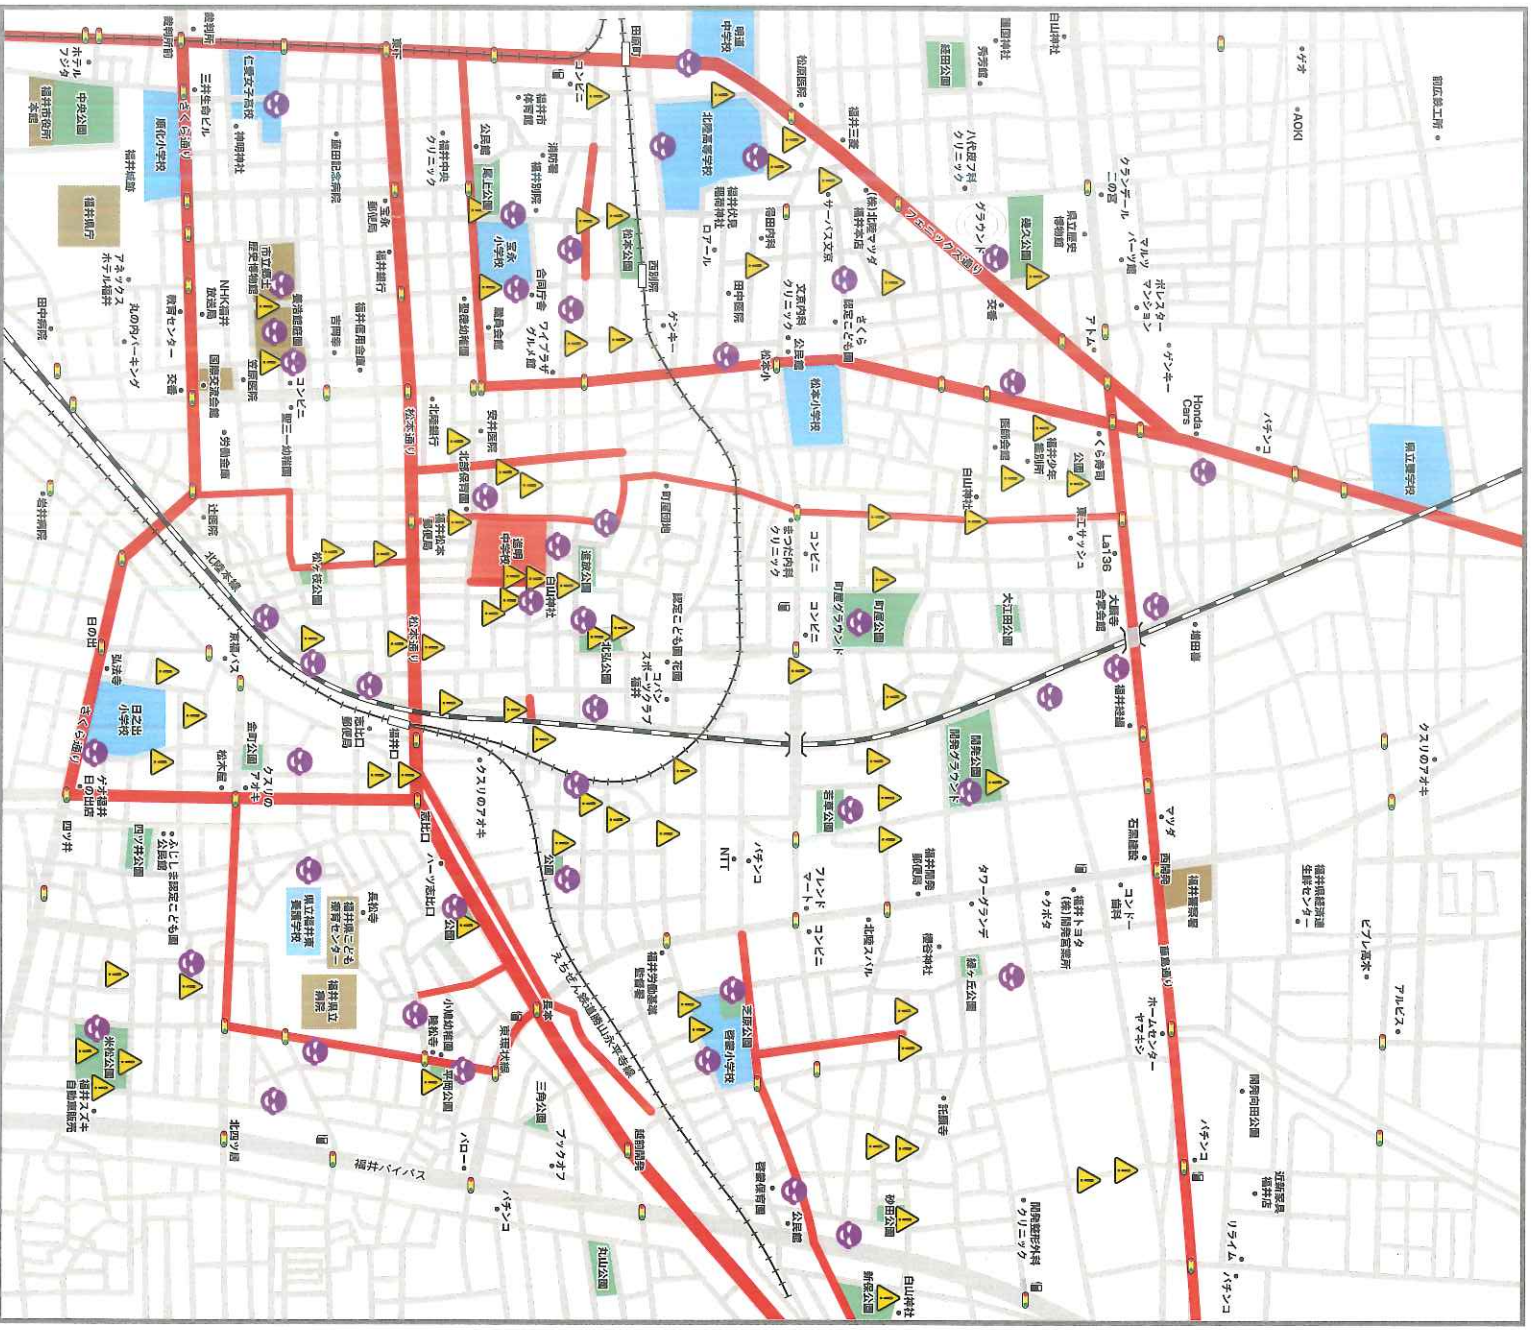

福井市進明中学校 安全マップ

交通危険箇所

- ⚠️ 暗くて人通りの少ない場所
- 🚗 不審者が出没しそうな箇所

なにかあったらすぐ電話!!

- 福井署 52-0110
- 進明中学校 20-5128

【不審者と遭遇したら】・安全な場所へ逃げる。(近くの民家や店舗に助けを求める)
・大声で「助けて～」と叫ぶ。防犯ブザーで助けを求める。