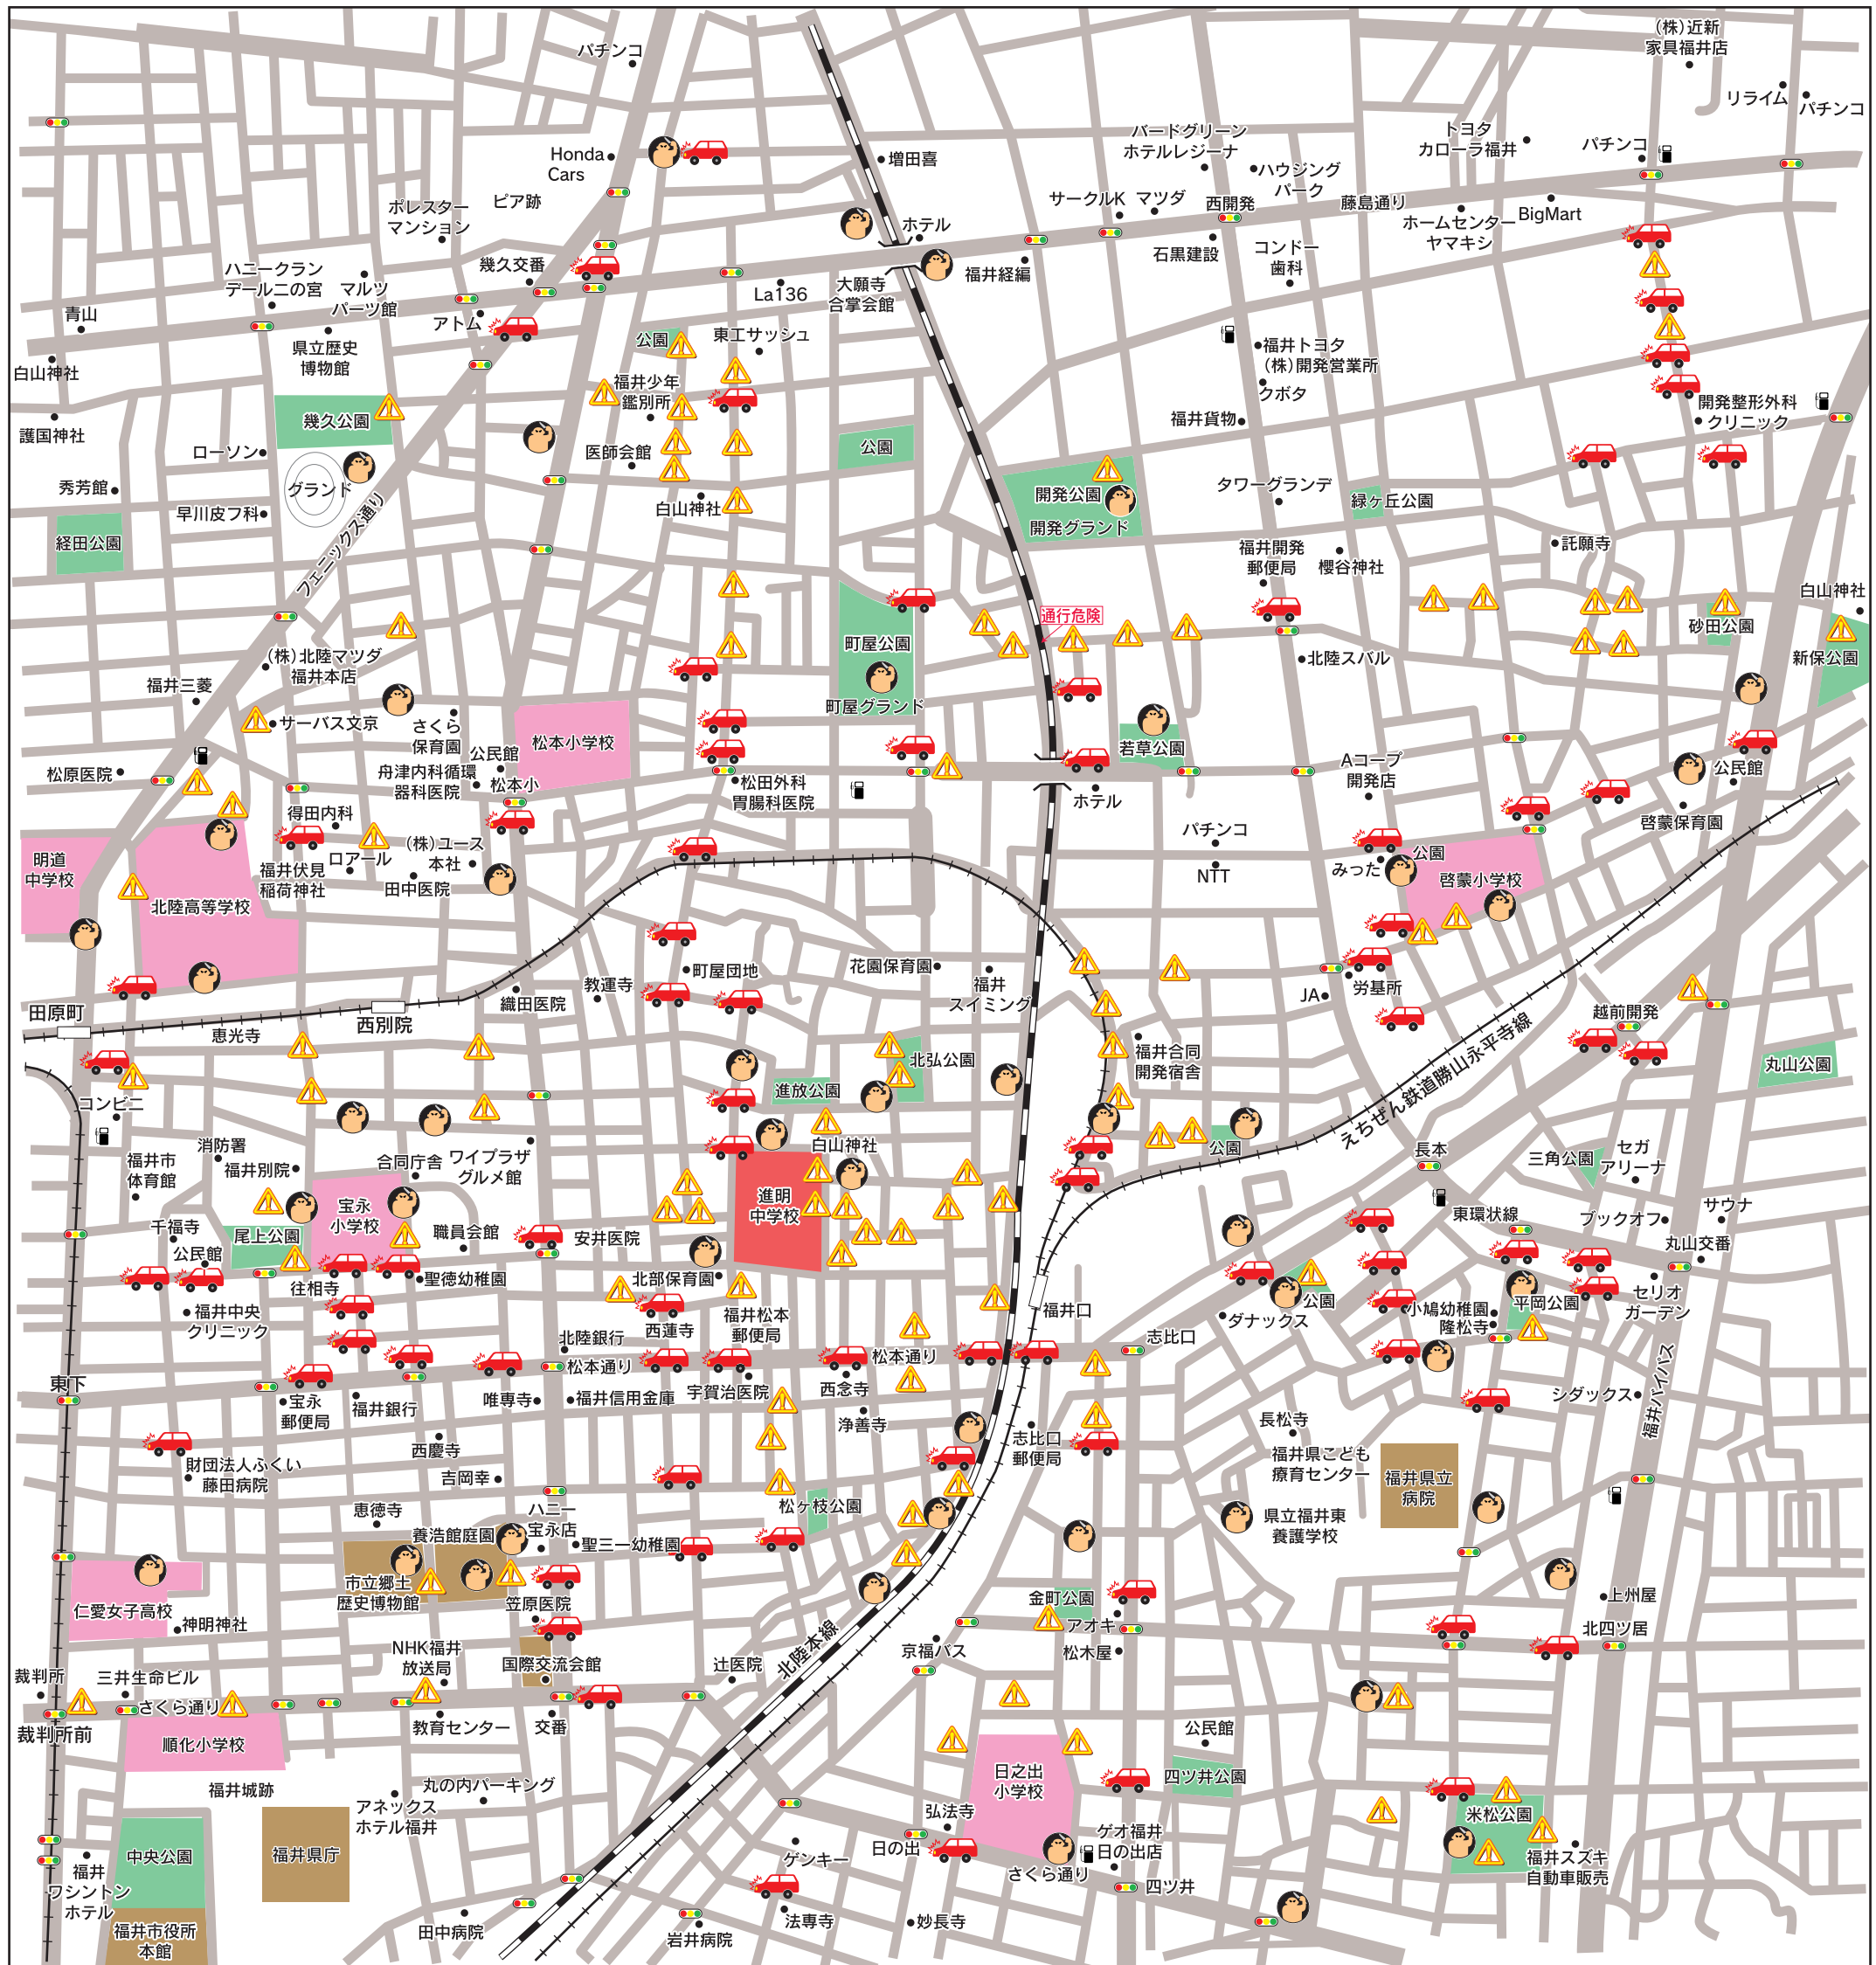

# 福井市進明中学校 安全マップ

平成21年度 進明中学校PTA補導委員会

-  交通危険箇所
-  暗くて人通りの少ない場所
-  不審者が出没しそうな箇所

なにかあったらすぐ電話!!

- 福井署 21-0110
- 進明中学校 20-5128

【不審者と遭遇したら】 ・安全な場所へ逃げる。(近くの民家や店舗に助けを求める)  
 ・大声で「助けて～」と叫ぶ。防犯ブザーで助けを求める。