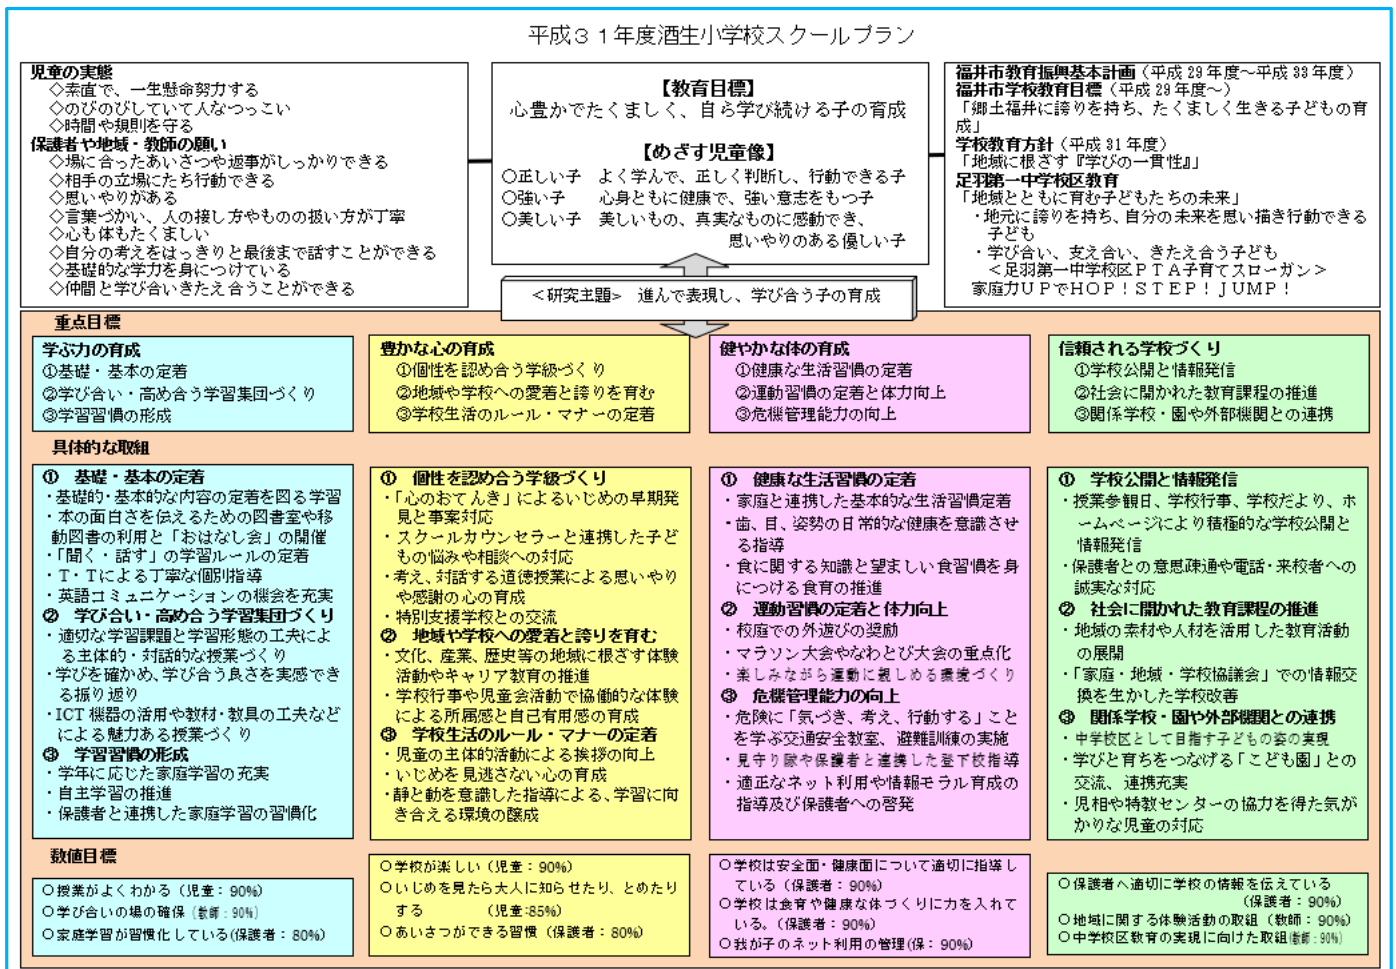

酒生だより

令和元年5月初旬号
福井市酒生幼・小学校

<http://www.fukui-city.ed.jp/sakou-e/>

「心豊かでたくましく 自ら学び続ける子」

新入生26名を迎えた入学式を4月9日に行い、全校児童174名の酒生小学校の生活が始まりました。子どもたちにとって、学ぶ力や道徳心・社会性がバランス良く身につく「学びがいのある学校」であるために、そして、保護者や地域の方々が応援したくなる「頼りがいのある学校」を目指して、次のような平成31年度のスクールプランを基本に教育活動を進めてまいります。保護者の皆様、地域の皆様方のお力添えをいただきながら、教職員一同、精一杯頑張りたいと思います。どうぞよろしくお願いいたします。

交通安全指導

自治会の「見守り隊」・交通安全協会・警察関係の皆様のご協力のお陰で、子どもたちは安心して登下校をすることができています。本当にありがとうございます。今後ともお世話になります。よろしく申し上げます。学校では、1年生を迎えた年度初めに町内ごとに集まり、集団登校の集合場所や通学路の確認を行いました。また、4月15日（月）には町内担当の教諭が引率して全学年による集団下校を行い、通学路の安全を確認しました。