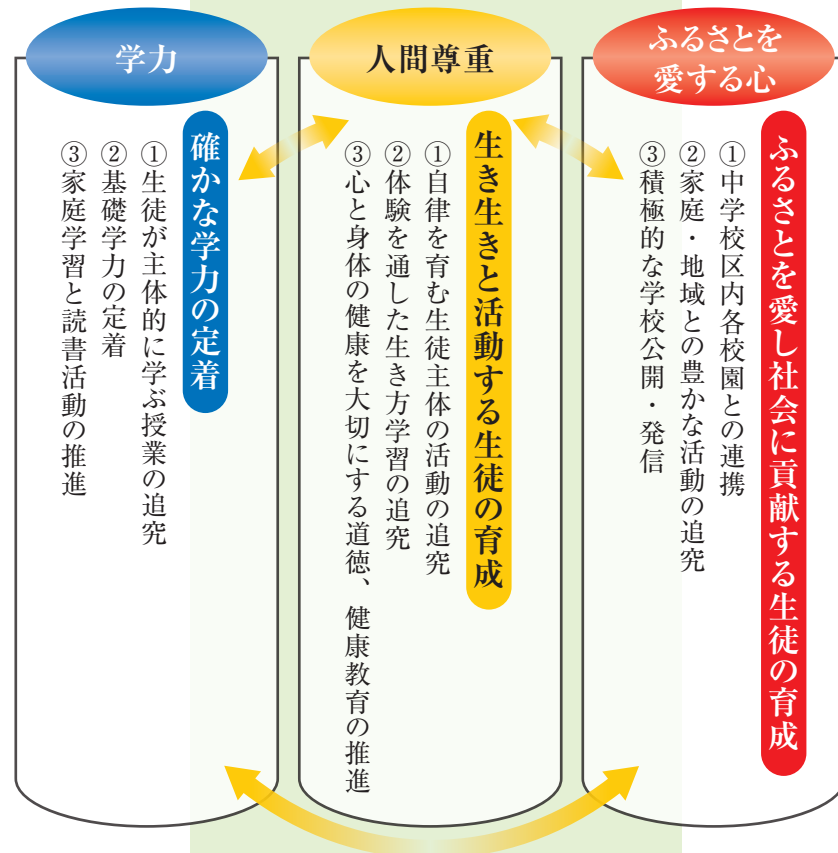

スクールプラン

教育目標

人間尊重の精神、ふるさとを愛する心を基調に、
気力・学力・体力の充実した心身ともに
健康で明るくたくましい生徒の育成
(ゆかしい文化人・たのしい社会人・たくましい生産人)

めざす生徒像

- 1 自他を尊重し、正しく判断できる、情操豊かな生徒
- 2 進んで学び、考え、自己表現できる生徒
- 3 心身ともに健康でたくましい、活力あふれる生徒

研究主題

自ら学び、互いに磨き合う心豊かで
創造力のある生徒の育成

※「美山しぐさ」とは、みんなが過ごしやすい学校にするために
もっているといい心構えや振る舞い
(平成29年度生徒会作成)

教育環境

平成18年2月、旧美山町は福井市と合併し、50年の歴史に幕を閉じて福井市となった。

主産業は農林業で、豊かな自然環境を代表する美山杉の名は高い。一方、国道158号線の整備が進み、平成24年4月には、奈良瀬一境寺バイパスが開通した。こうした中で、福井市街地への通勤もさらに容易となっているところから過疎化をくい止める魅力ある地域づくりが進んでいる。

足羽川の清流に沿う本校は、周囲を美山杉に囲まれた、美しい自然のなかにある。昭和35年に6つの中学校を統合してスタートした本校も平成22年度には創立50周年を迎えた。平成16年7月の福井豪雨により本校は大きな被害を受けたが、多くの方の援助により平成17年4月にはすべての施設の復旧工事が終了した。

また、家庭や地域と連携した教育活動を基本に、生徒たちは、先輩の築いたよき伝統を受け継ぎ、主体的に「生活四原則」(元氣な挨拶、時間を大切に、まじめな清掃、中学生らしい身なり)とノーチャイムを大切にし、落ち着いた学校生活を送っている。