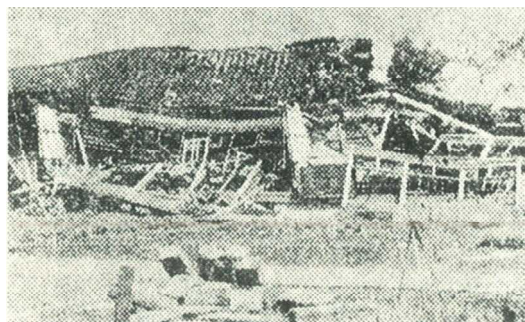

福井大地震により校舎が倒壊した松本小学校

参考資料：『福井市松本小学校百年史』