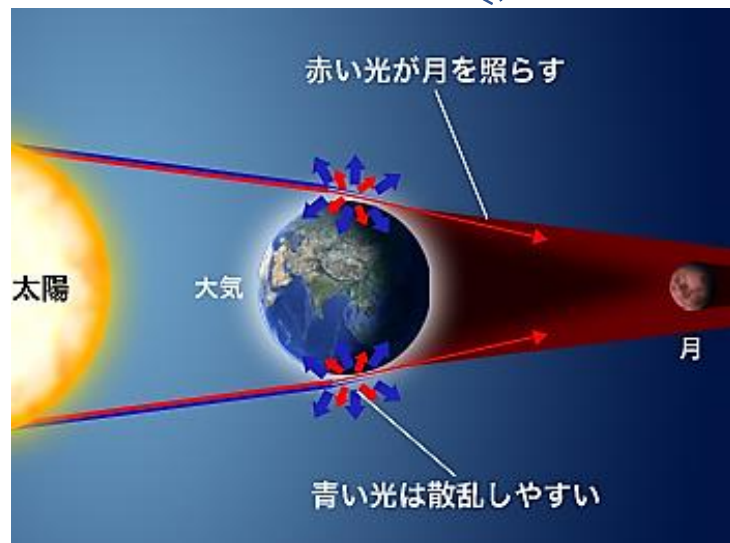

福井市光陽中学校 図書だより

Library News

令和3(2021)年5月

皆既月食を見よう!

5月26日の夜、皆既月食が起こります。福井では、18:52頃にかけ始めながら月の出となります。20:20頃に食の最大となり、月は『赤銅色』と呼ばれる、赤黒い色に見えます。10分後には明るくなり始め、22時頃に満月に戻ります。

月には不思議な力があると言われ、月光を浴びると心身にたまった不要な気を落とし浄化されると言われています。26日の月は、月が地球に最も近づいて大きく見えるスーパームーンなので、そのパワーも大きいかも。

勉強や読書の手を休めて、月のパワーを感じてみては…。

皆既月食は、太陽の光によってできた地球の影の中を月が通過するときに見られる現象。
太陽-地球-月が一直線に並んだ時に見られるものです。

- ★月のきほん (白尾元理:著 誠文堂新光社)
- ★月を知る! (三品隆司:文 岩崎書店)
- ★宇宙たんけんたい② 月 (フランクリン・M・ブランチ:文 小峰書店)

I Love 部活!

1年生も加わっての部活が始まります。光陽中学校にない部活の話もたくさんあるので、本を読んで、その部活動を味わってみてください。