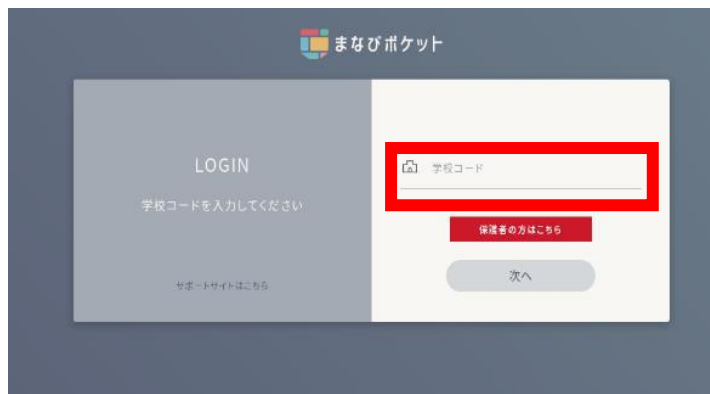

# まなびポケットへのログイン手続き

福井市啓蒙小学校

1. 開いているブラウザのアドレスバーに <https://ed-cl.com/> と入力してアクセスするか Google の検索画面で「まなびポケット」と検索します。  
右のQRコードを読み取ると4のログイン画面にアクセスすることができます。

2. 検索結果から、「まなびポケット」をクリックします。

3. まなびポケットのトップページ上部の「ログイン」をクリックします。  
※スマートフォンの場合最下部です。

4. まなびポケットの学校コード入力画面が表示されます。学校コードを「半角英数字」で入力して、「次へ」をクリックします。

※直近でログオンしていた場合、学校コードの入力画面が表示されず、直接学びポケットの画面が表示されることがあります。

啓蒙小学校の学校コードは、  
「17655」です。

5. ユーザーIDとパスワードの入力画面が表示されます。お子様の「まなびポケット」のユーザーIDとパスワードを「半角英数字」で入力し、「ログイン」をクリックします。