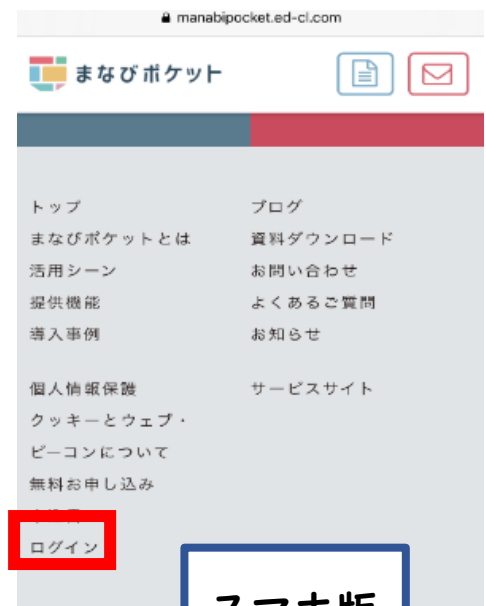

# まなびポケットへのログイン手続き

福井市啓蒙小学校

1. 開いているブラウザのアドレスバーに <https://ed-cl.com/> と入力してアクセスするか Google の検索画面で「まなびポケット」と検索します。  
右のQRコードを読み取ると4のログイン画面にアクセスすることができます。

2. 検索結果から、「まなびポケット」をクリックします。

3. まなびポケットのトップページ上部の「ログイン」をクリックします。  
※スマートフォンの場合最下部です。

4. まなびポケットの学校コード入力画面が表示されます。学校コードを「半角英数字」で入力して、「次へ」をクリックします。

※直近でログオンしていた場合、学校コードの入力画面が表示されず、直接学びポケットの画面が表示されることがあります。

啓蒙小学校の学校コードは、  
「17655」です。

5. ユーザーIDとパスワードの入力画面が表示されます。お子様の「まなびポケット」のユーザーIDとパスワードを「半角英数字」で入力し、「ログイン」をクリックします。