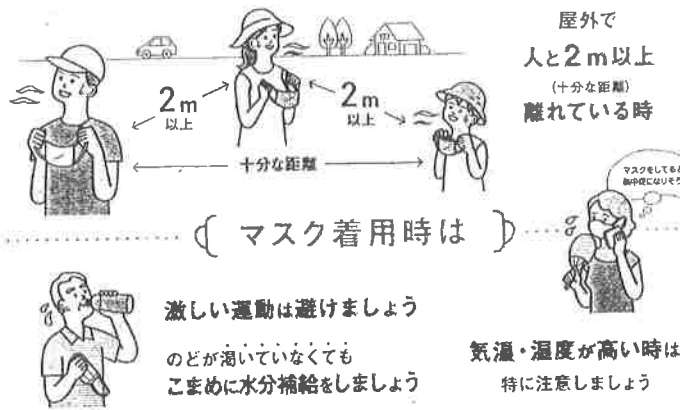

ほほえみ

R3. 7. 20
福井市啓蒙小学校
保健室

こんがり日焼けをする人が目立つようになってきました。いよいよ夏も本番です。
新型コロナウイルス感染の流行が続いています。引き続きマスク・手洗い・十分な距離を意識して生活していきましょう。また、私たちがとるべき行動や生活の仕方についても振り返ってみましょう。明日からは夏休みが始まります。夏休みは心と体のエネルギーをいっぱいにする貴重な時間でもあります。暑さに負けず規則正しい生活を心がけ、心も体も元気いっぱい、楽しく充実した夏休みを過ごしましょう。

熱中症予防×コロナ感染防止で「新しい生活様式」を健康に

注意マスク着用により、熱中症のリスクが高まります！！

マスクをつけると皮膚からの熱が逃げにくくなり、気づかないうちに脱水になるなど、体温調節がしづらくなってしまいます。暑さを避け、水分を摂るなどの「熱中症予防」と、マスク、換気などの「新しい生活様式」を両立させましょう。

熱中症を防ぐために マスクをはずしましょう

こころの不調、ため込まないで

新型コロナウイルスは私たちの生活にとっても影響しています。ワクチン接種が進んでいますが、これからも新型コロナウイルスとは長く付き合っていくことになります。

- ・ 感染の不安 (自身・家族・友達) ・ 生活、行動の制限による不安
- ・ メディア、ネットの情報による不安 ・ 将来の不安 (進路なども含めて)

感染防止対策がある一方で個人ではなかなか解決が難しいことも多いです。

『コロナ疲れ』という言葉もありますが、自分だけでため込まず、悩みや考えは誰かと伝え合い共有することで、心の不調につながらないようにしたいものです。

保健室から夏休みのあゆみ

夏休みを元気いっぱいにご過ごすために、保健室より取り組んでいただきたいことがあります。「健康観察表」と「こだわり3ヶ条と生活習慣チェック表」です。